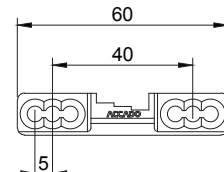

Standart Karşılık

Standart Karşılık (Çift Vidalı)

Kanat Kaldırmalı Devrilme Emniyeti Karşılığı

Pivot Karşılık

Alttan Devirme Karşılığı

Güvenlikli Karşılık

Mikro Ventilasyon Karşılığı

Fişek Sürgü Karşılığı

ÇK İspanyolet Kanalına Uygun Karşılık

ÇK Kanat Kaldırma Karşılığı

Açıklama	Ürün Kodu	Vida	PA
Standart Karşılık	Profile Göre Değişir	1	100
Standart Karşılık (Çift Vidalı)	Profile Göre Değişir	2	100
ÇK İspanyolet Kanalına Uygun Karşılık	20146.0000.0.2	2	250
Kanat Kaldırmalı Devrilme Emniyet Karşılığı	Profile Göre Değişir	2	100
Pivot Karşılık	Profile Göre Değişir	2	100
Alttan Devirme Karşılığı	Profile Göre Değişir	4	100
Güvenlikli Karşılık	Profile Göre Değişir	3	100
Mikro Ventilasyon Karşılığı	Profile Göre Değişir	2	100
Fişek Sürgü Karşılığı	Profile Göre Değişir	2	100
ÇK Kanat Kaldırma Karşılığı	21142.0000.0.2	1	100