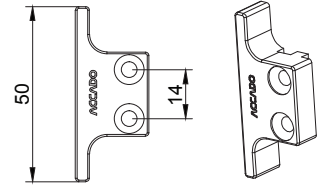

Standart Karşılık

Standart Karşılık (Çift Vidalı)

Kanat Kaldırmalı Devrilme Emniyeti Karşılığı

Pivot Karşılık

Alttan Devirme Karşılığı

Güvenlikli Karşılık

Mikro Ventilasyon Karşılığı

Fişek Sürgü Karşılığı

ÇK İspanyolet Kanalına Uygun Karşılık

ÇK Kanat Kaldırma Karşılığı

Açıklama	Ürün Kodu	Vida	PA
Standart Karşılık	Profile Göre Değişir	1	100
Standart Karşılık (Çift Vidalı)	Profile Göre Değişir	2	100
ÇK İspanyolet Kanalına Uygun Karşılık	20146.0000.0.2	2	250
Kanat Kaldırmalı Devrilme Emniyet Karşılığı	Profile Göre Değişir	2	100
Pivot Karşılık	Profile Göre Değişir	2	100
Alttan Devirme Karşılığı	Profile Göre Değişir	4	100
Güvenlikli Karşılık	Profile Göre Değişir	3	100
Mikro Ventilasyon Karşılığı	Profile Göre Değişir	2	100
Fişek Sürgü Karşılığı	Profile Göre Değişir	2	100
ÇK Kanat Kaldırma Karşılığı	21142.0000.0.2	1	100