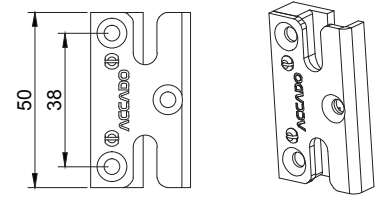

Standart Karşılık

Standart Karşılık (Çift Vidalı)

Kanat Kaldırmalı Devrilme Emniyeti Karşılığı

Pivot Karşılık

Alttan Devirme Karşılığı

Güvenlikli Karşılık

Mikro Ventilasyon Karşılığı

Fişek Sürgü Karşılığı

ÇK İspanyolet Kanalına Uygun Karşılık

ÇK Kanat Kaldırma Karşılığı

Açıklama	Ürün Kodu	Vida	PA
Standart Karşılık	Profile Göre Değişir	1	100
Standart Karşılık (Çift Vidalı)	Profile Göre Değişir	2	100
ÇK İspanyolet Kanalına Uygun Karşılık	20146.0000.0.2	2	250
Kanat Kaldırmalı Devrilme Emniyet Karşılığı	Profile Göre Değişir	2	100
Pivot Karşılık	Profile Göre Değişir	2	100
Alttan Devirme Karşılığı	Profile Göre Değişir	4	100
Güvenlikli Karşılık	Profile Göre Değişir	3	100
Mikro Ventilasyon Karşılığı	Profile Göre Değişir	2	100
Fişek Sürgü Karşılığı	Profile Göre Değişir	2	100
ÇK Kanat Kaldırma Karşılığı	21142.0000.0.2	1	100