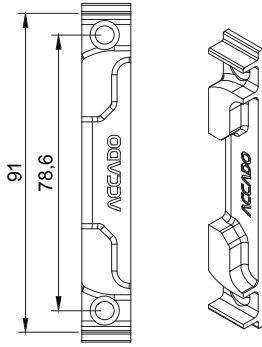

Standart Karşılık

Standart Karşılık (Çift Vidalı)

Kanat Kaldırmalı Devrilme Emniyeti Karşılığı

Pivot Karşılık

Alttan Devirme Karşılığı

Güvenlikli Karşılık

Mikro Ventilasyon Karşılığı

Fişek Sürgü Karşılığı

ÇK İspanyolet Kanalına Uygun Karşılık

ÇK Kanat Kaldırma Karşılığı

Açıklama	Ürün Kodu	Vida	PA
Standart Karşılık	Profile Göre Değişir	1	100
Standart Karşılık (Çift Vidalı)	Profile Göre Değişir	2	100
ÇK İspanyolet Kanalına Uygun Karşılık	20146.0000.0.2	2	250
Kanat Kaldırmalı Devrilme Emniyet Karşılığı	Profile Göre Değişir	2	100
Pivot Karşılık	Profile Göre Değişir	2	100
Alttan Devirme Karşılığı	Profile Göre Değişir	4	100
Güvenlikli Karşılık	Profile Göre Değişir	3	100
Mikro Ventilasyon Karşılığı	Profile Göre Değişir	2	100
Fişek Sürgü Karşılığı	Profile Göre Değişir	2	100
ÇK Kanat Kaldırma Karşılığı	21142.0000.0.2	1	100