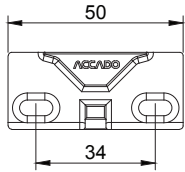

Mikro Ventilasyon Karşılığı