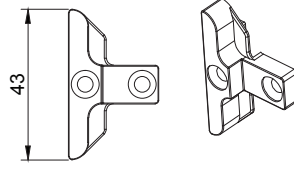

Standart Karşılık

Standart Karşılık (Çift Vidalı)

Kanat Kaldırmalı Devrilme Emniyeti Karşılığı

Pivot Karşılık

Alttan Devirme Karşılığı

Güvenlikli Karşılık

Mikro Ventilasyon Karşılığı

Fişek Sürgü Karşılığı

ÇK İspanyolet Kanalına Uygun Karşılık

ÇK Kanat Kaldırma Karşılığı

Açıklama	Ürün Kodu	Vida	PA
Standart Karşılık	Profile Göre Değişir	1	100
Standart Karşılık (Çift Vidalı)	Profile Göre Değişir	2	100
ÇK İspanyolet Kanalına Uygun Karşılık	20146.0000.0.2	2	250
Kanat Kaldırmalı Devrilme Emniyet Karşılığı	Profile Göre Değişir	2	100
Pivot Karşılık	Profile Göre Değişir	2	100
Alttan Devirme Karşılığı	Profile Göre Değişir	4	100
Güvenlikli Karşılık	Profile Göre Değişir	3	100
Mikro Ventilasyon Karşılığı	Profile Göre Değişir	2	100
Fişek Sürgü Karşılığı	Profile Göre Değişir	2	100
ÇK Kanat Kaldırma Karşılığı	21142.0000.0.2	1	100