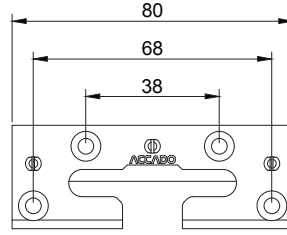

Standart Karşılık

Standart Karşılık (Çift Vidalı)

Kanat Kaldırmalı Devrilme Emniyeti Karşılığı

Pivot Karşılık

Alttan Devirme Karşılığı

Güvenlikli Karşılık

Mikro Ventilasyon Karşılığı

Fişek Sürgü Karşılığı

ÇK İspanyolet Kanalına Uygun Karşılık

ÇK Kanat Kaldırma Karşılığı

Açıklama	Ürün Kodu	Vida	PA
Standart Karşılık	Profile Göre Değişir	1	100
Standart Karşılık (Çift Vidalı)	Profile Göre Değişir	2	100
ÇK İspanyolet Kanalına Uygun Karşılık	20146.0000.0.2	2	250
Kanat Kaldırmalı Devrilme Emniyet Karşılığı	Profile Göre Değişir	2	100
Pivot Karşılık	Profile Göre Değişir	2	100
Alttan Devirme Karşılığı	Profile Göre Değişir	4	100
Güvenlikli Karşılık	Profile Göre Değişir	3	100
Mikro Ventilasyon Karşılığı	Profile Göre Değişir	2	100
Fişek Sürgü Karşılığı	Profile Göre Değişir	2	100
ÇK Kanat Kaldırma Karşılığı	21142.0000.0.2	1	100